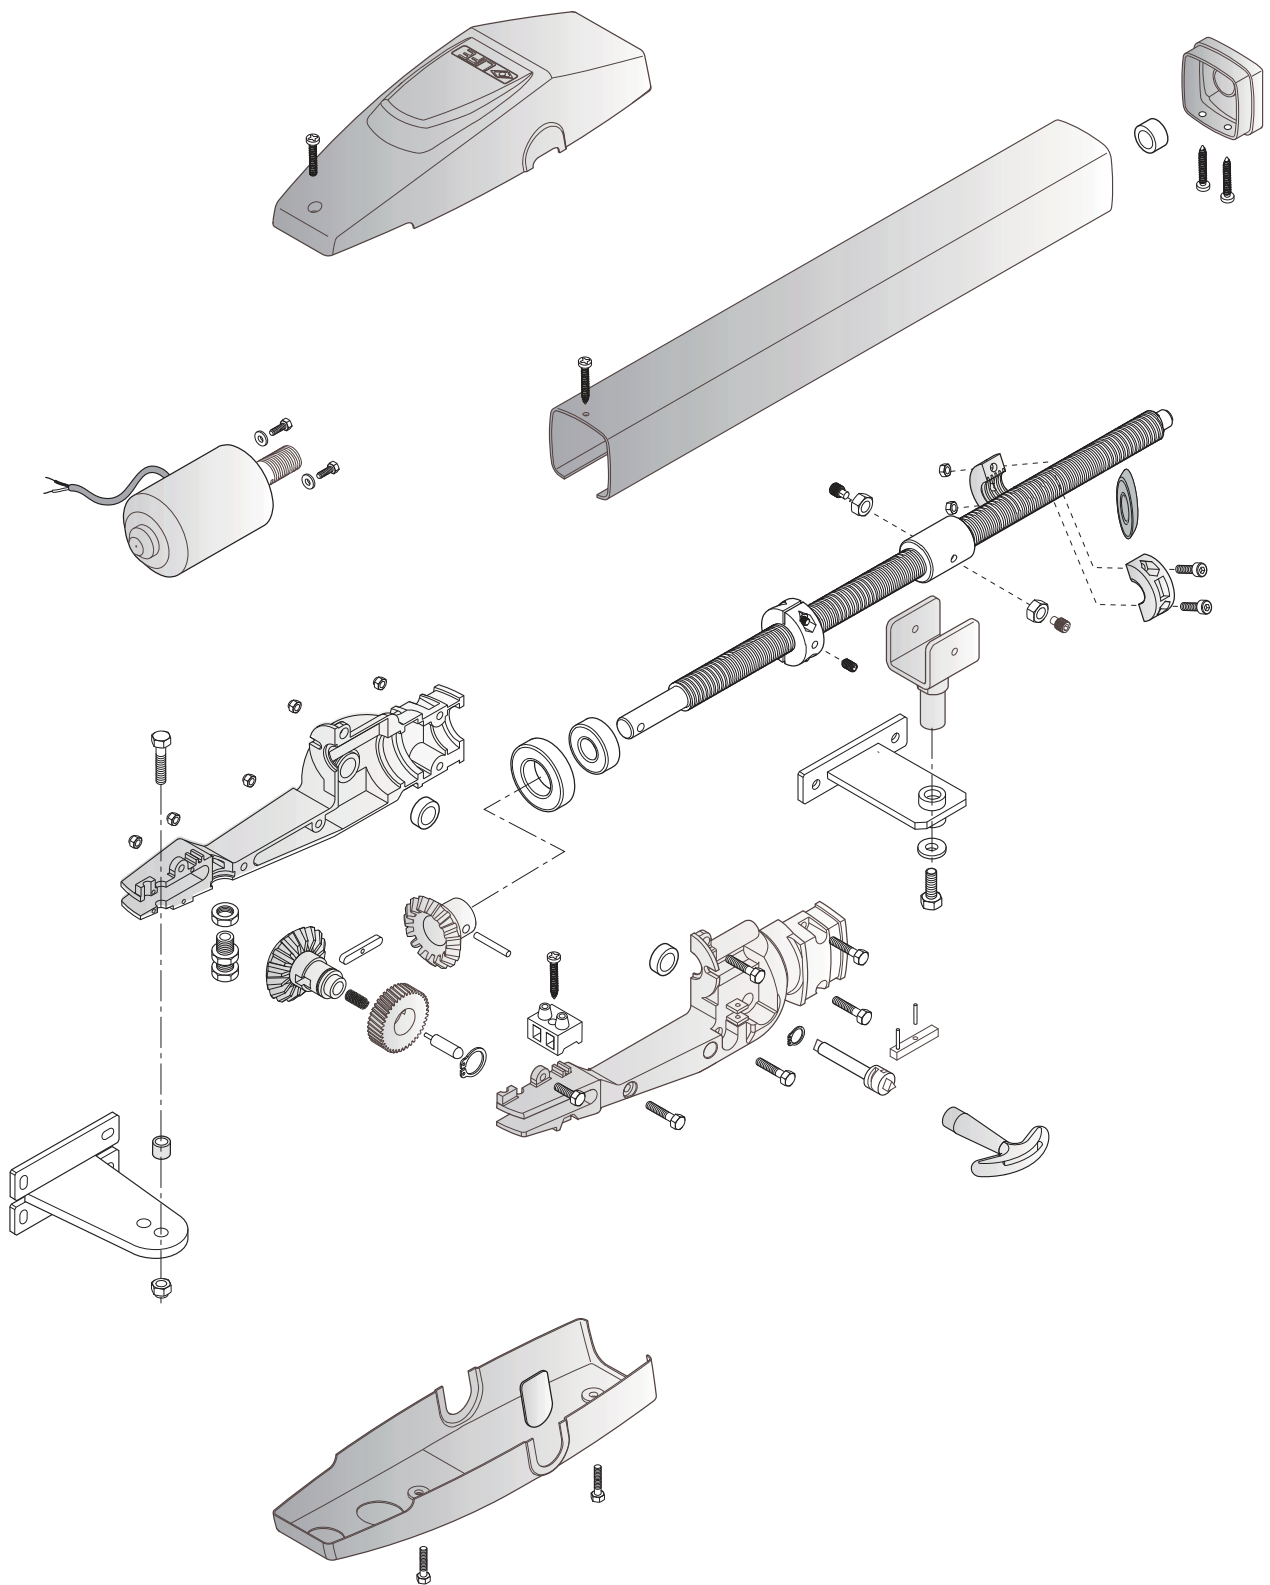

Pag.
OP2 24 UNI	4
OP3 - OP5	6
ACER	10
ERGO	14
SUPRA	18
VIS	22
SINUO	24
OPTIMO SKY LINE	26
ARMOR	28
PLUS	30
PROBO	34
GEUNIR - GEUNIRS DL - GE2R	38
GE1A - GE2A	39
GEUNI24R DL - GEUNI24R DL1 - GEUNI24R DL2	40
GE1A 24 - GE2A 24 - RG1RE 24DL	41

OP2 24 UNI