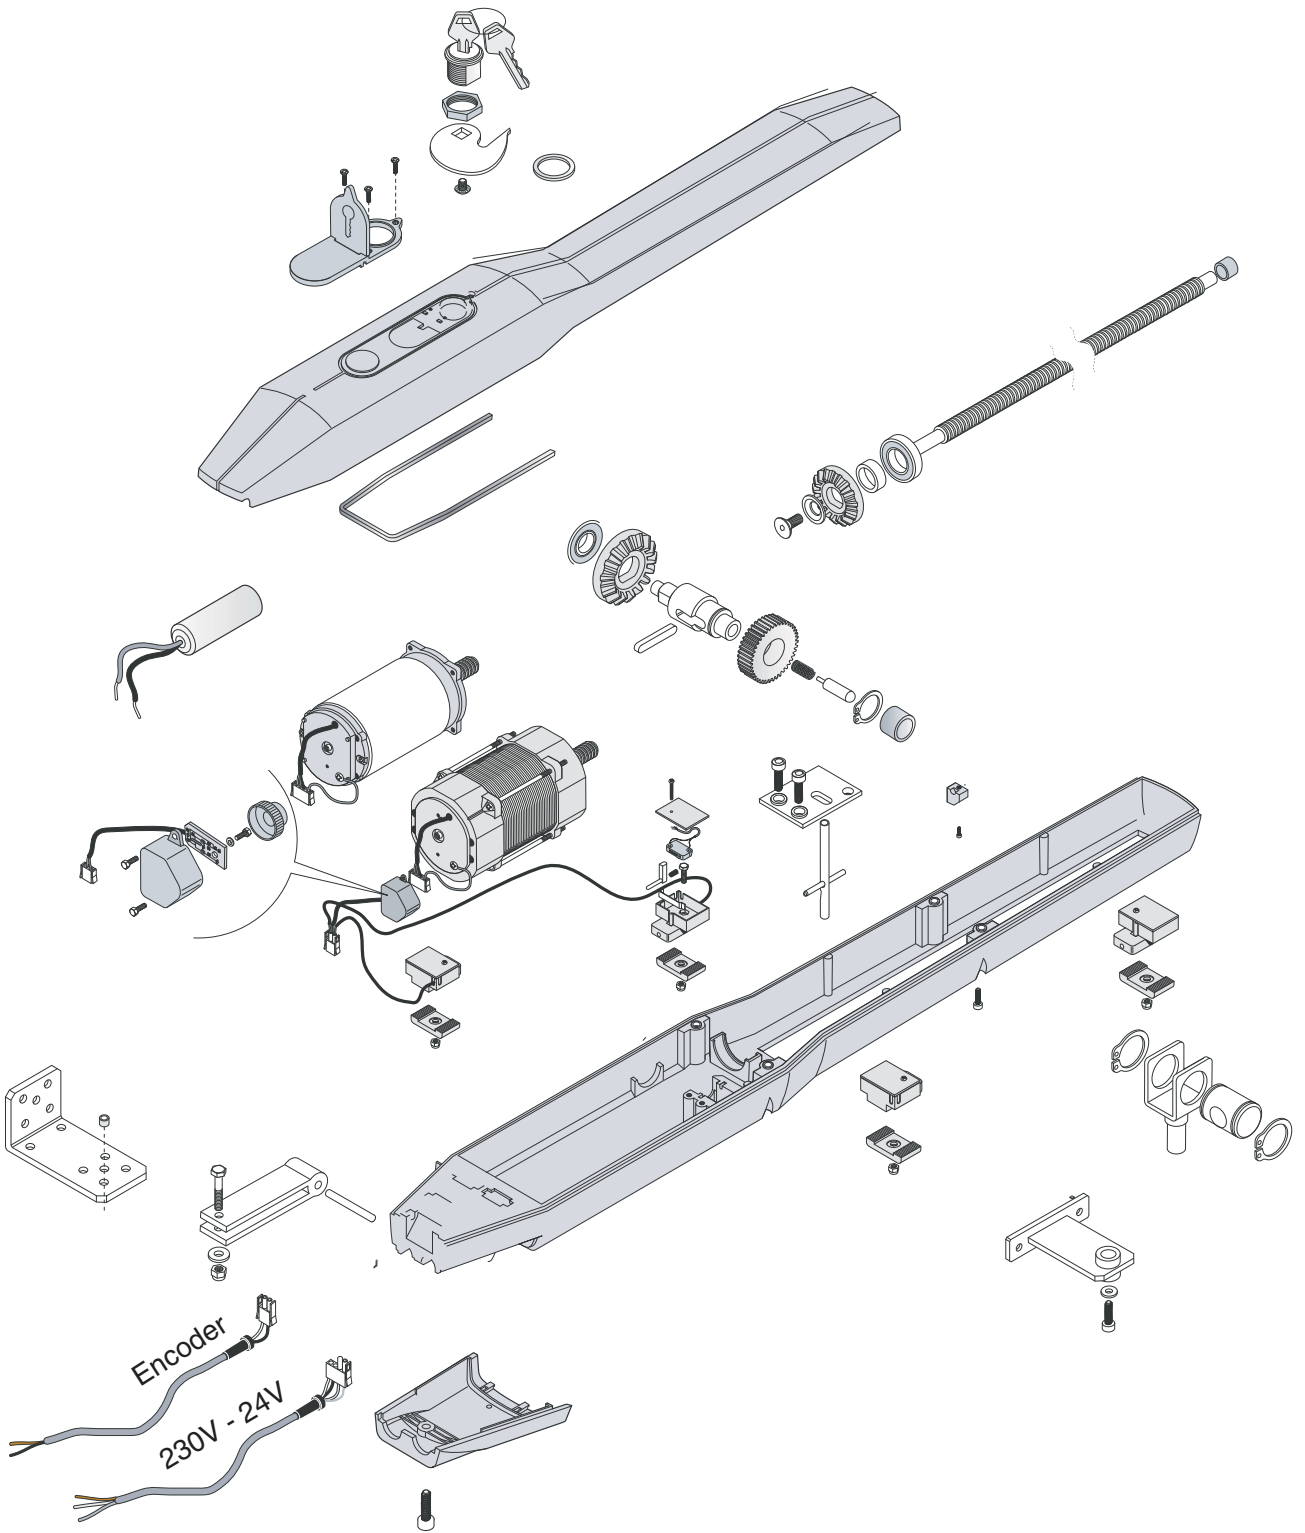

OPTIMO OP3 - OP5