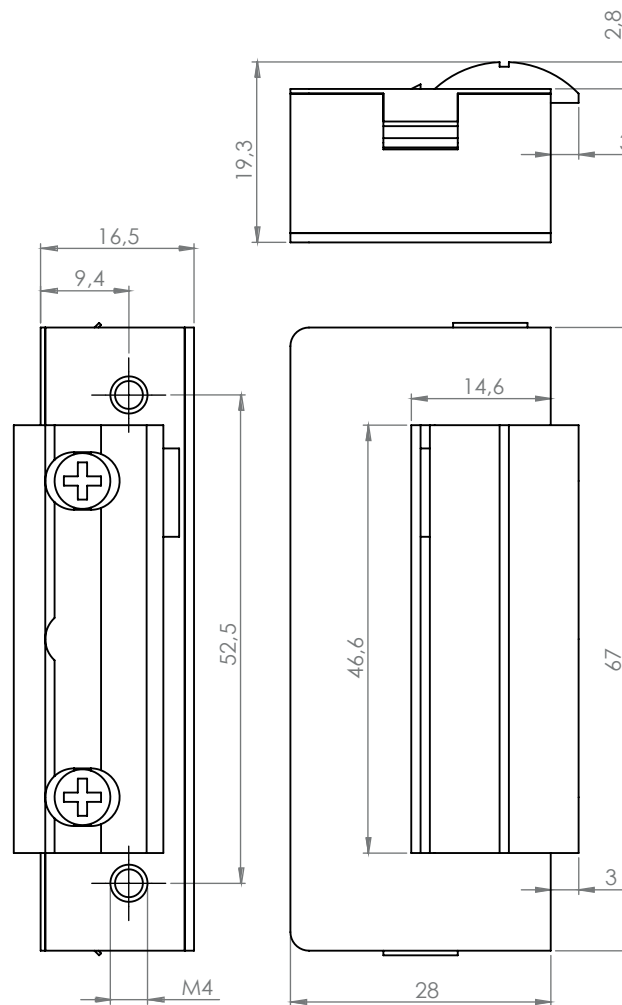

DORCAS-41AaF

Elektromos zárnyelvfogadó

Kép

Leírás

A DORCAS elektromos zárfogadók kiváló minősége és alacsony ára teszi a márkát vonzóvá.

A DORCAS 41-es sorozat keskeny, szimmetrikus típusait jelöli, Radiális nyelvkialakításának hála a zárnyelv saját tengelye körül fordul el, (nem kidől) így olyan helyekre is szerelhető, ahol a zárfogadó nem az ajtó tokjának széléhez esik.

Specifikációk

• Tápfeszültség	8-12V AC/DC
• Áramfelvétel	700mA
• Tartóerő	3100 N
• Átlagos élettartam	300 000 nyitás

Műszaki rajz

Karbantartás és garancia

A DORCAS zárok időszakos karbantartást nem igényel, amennyiben a zár nyitása nehezkessé válik, úgy a fedlap alatt található részen a zsírozás frissítése ajánlott. Ezt leszámítva a termék nem igényel rendszeres karbantartást.