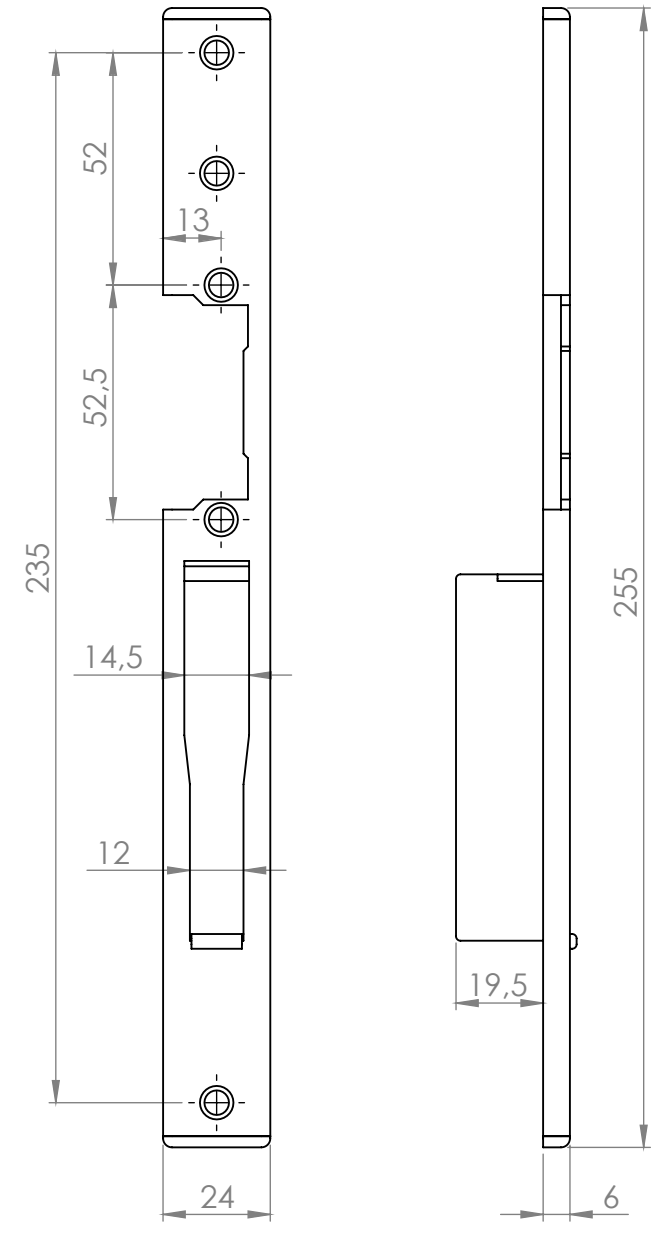

DORCAS-GU

Hosszú zárpajzs műanyag ajtókhöz.

Kép

Leírás

A DORCAS-GU egy esztétikus zárpajzs műanyag ajtókhöz. Kompatibilis a DORCAS keskeny kivitelű (41-es, valamint a 99-es sorozat) zárofogadónak szereléséhez. Jobbos valamint balos kiserelésben egyaránt kapható.

Tulajdonságok

- Kivitel: INOX
- Rögzítés: 3 ponton

Kompatibilis zárak

- DORCAS-41 keskeny, szimmetrikus sorozat
- DORCAS-99 keskeny, alacsony, szimmetrikus sorozat

Műszaki rajz (-L)

Műszaki rajz (-R)

Szerelési útmutató (-L)

Szerelési útmutató (-R)

DORCAS-GU
Hosszú zárpajzs
műanyag ajtókhöz
ADATLAP