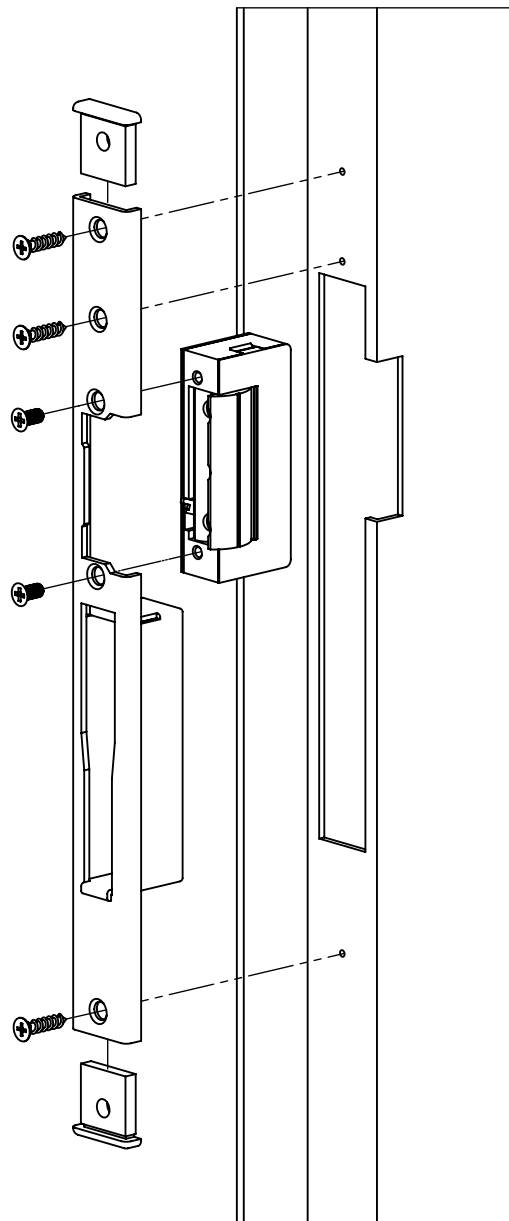

DORCAS-GU

Hosszú zárpajzs műanyag ajtókhöz.

Kép

Leírás

A DORCAS-GU egy esztétikus zárpajzs műanyag ajtókhöz. Kompatibilis a DORCAS keskeny kivitelű (41-es, valamint a 99-es sorozat) zárofogadónak szereléséhez. Jobbos valamint balos kiserelésben egyaránt kapható.

Tulajdonságok

- Kivitel: INOX
- Rögzítés: 3 ponton

Kompatibilis zárak

- DORCAS-41 keskeny, szimmetrikus sorozat
- DORCAS-99 keskeny, alacsony, szimmetrikus sorozat

Műszaki rajz (-L)

Műszaki rajz (-R)

Szerelési útmutató (-L)