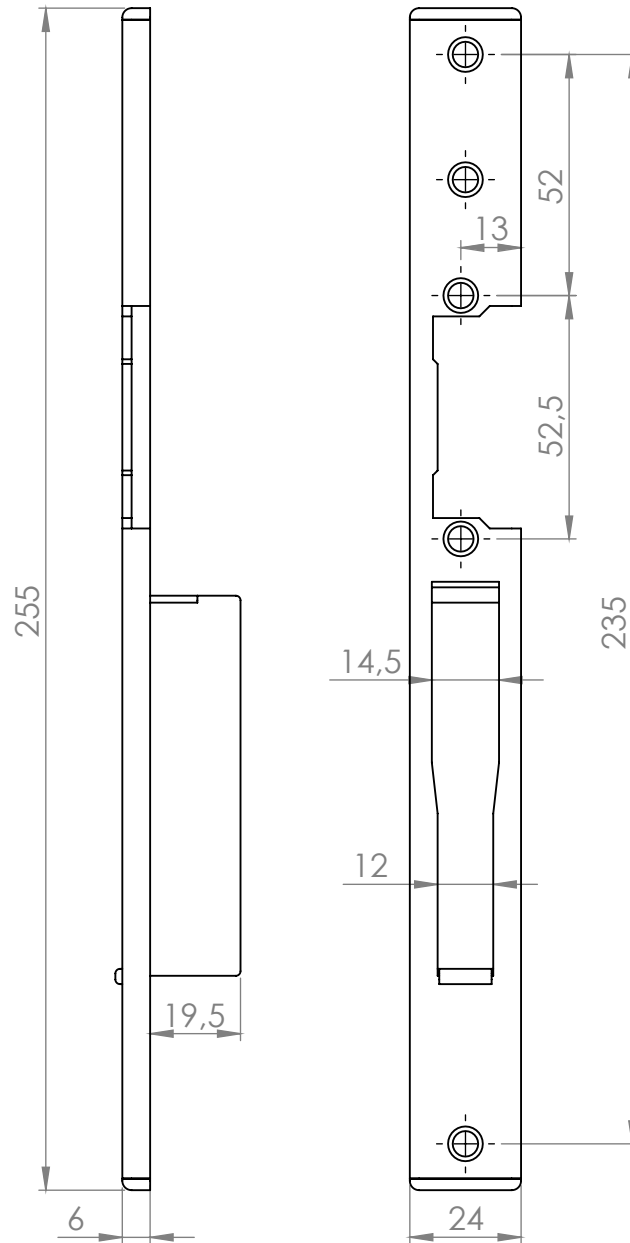

DORCAS-GU

Hosszú zárpajzs műanyag ajtókhöz.

Kép

Leírás

A DORCAS-GU egy esztétikus zárpajzs műanyag ajtókhöz. Kompatibilis a DORCAS keskeny kivitelű (41-es, valamint a 99-es sorozat) zárofogadónak szereléséhez. Jobbos valamint balos kiserelésben egyaránt kapható.

Tulajdonságok

- Kivitel: INOX
- Rögzítés: 3 ponton

Kompatibilis zárak

- DORCAS-41 keskeny, szimmetrikus sorozat
- DORCAS-99 keskeny, alacsony, szimmetrikus sorozat

Műszaki rajz (-L)

Műszaki rajz (-R)

Szerelési útmutató (-L)

Szerelési útmutató (-R)

DORCAS-GU
Hosszú zárpajzs
műanyag ajtókhöz
ADATLAP