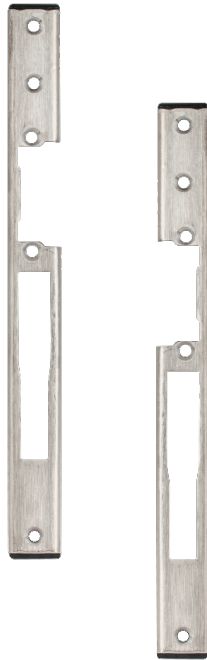

DORCAS-GU

Hosszú zárpajzs műanyag ajtókhöz.

Kép

Leírás

A DORCAS-GU egy esztétikus zárpajzs műanyag ajtókhöz. Kompatibilis a DORCAS keskeny kivitelű (41-es, valamint a 99-es sorozat) zárofogadónak szereléséhez. Jobbos valamint balos kiserelésben egyaránt kapható.

Tulajdonságok

- Kivitel: INOX
- Rögzítés: 3 ponton

Kompatibilis zárak

- DORCAS-41 keskeny, szimmetrikus sorozat
- DORCAS-99 keskeny, alacsony, szimmetrikus sorozat

Műszaki rajz (-L)

Műszaki rajz (-R)

Szerelési útmutató (-L)

Szerelési útmutató (-R)

DORCAS-GU
Hosszú zárpajzs
műanyag ajtókhöz
ADATLAP