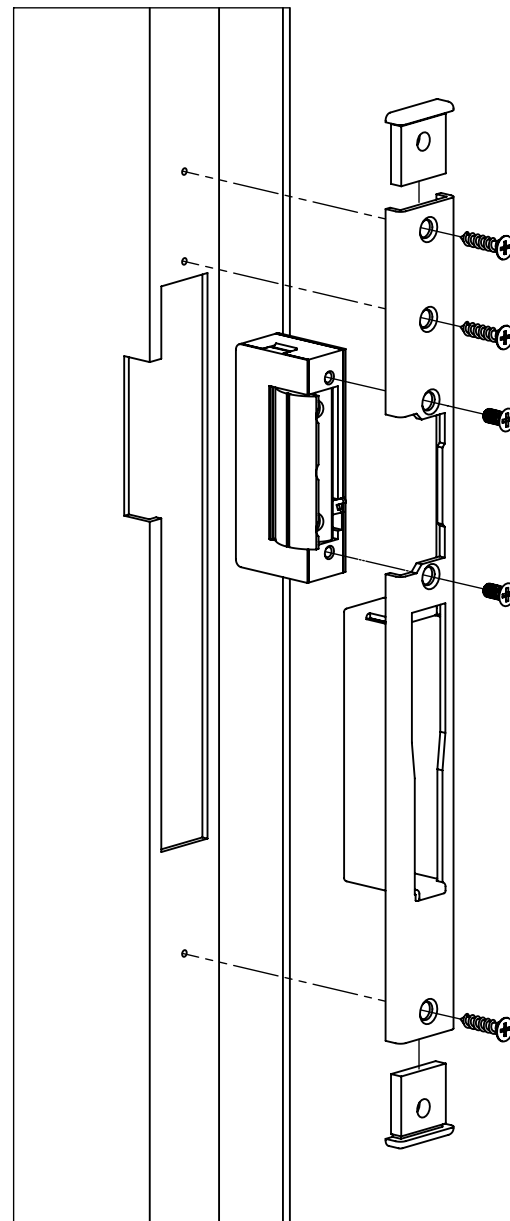

Szerelési útmutató (-R)

DORCAS-GU
Hosszú zárpajzs
műanyag ajtókhöz
ADATLAP